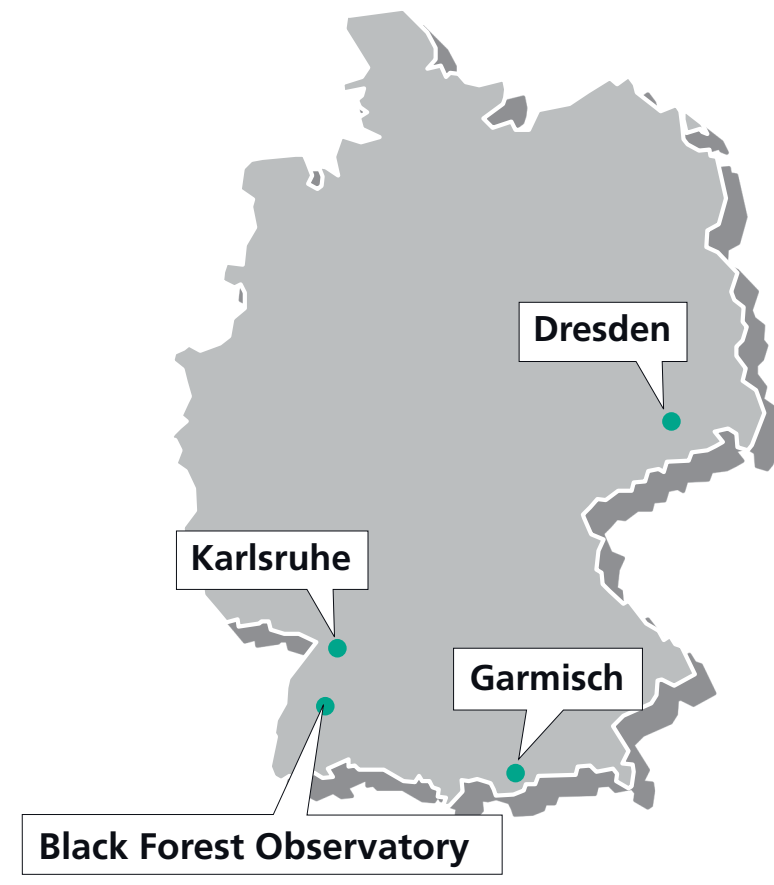

LAGEPLAN CAMPUS SÜD

KIT-Standorte Deutschland